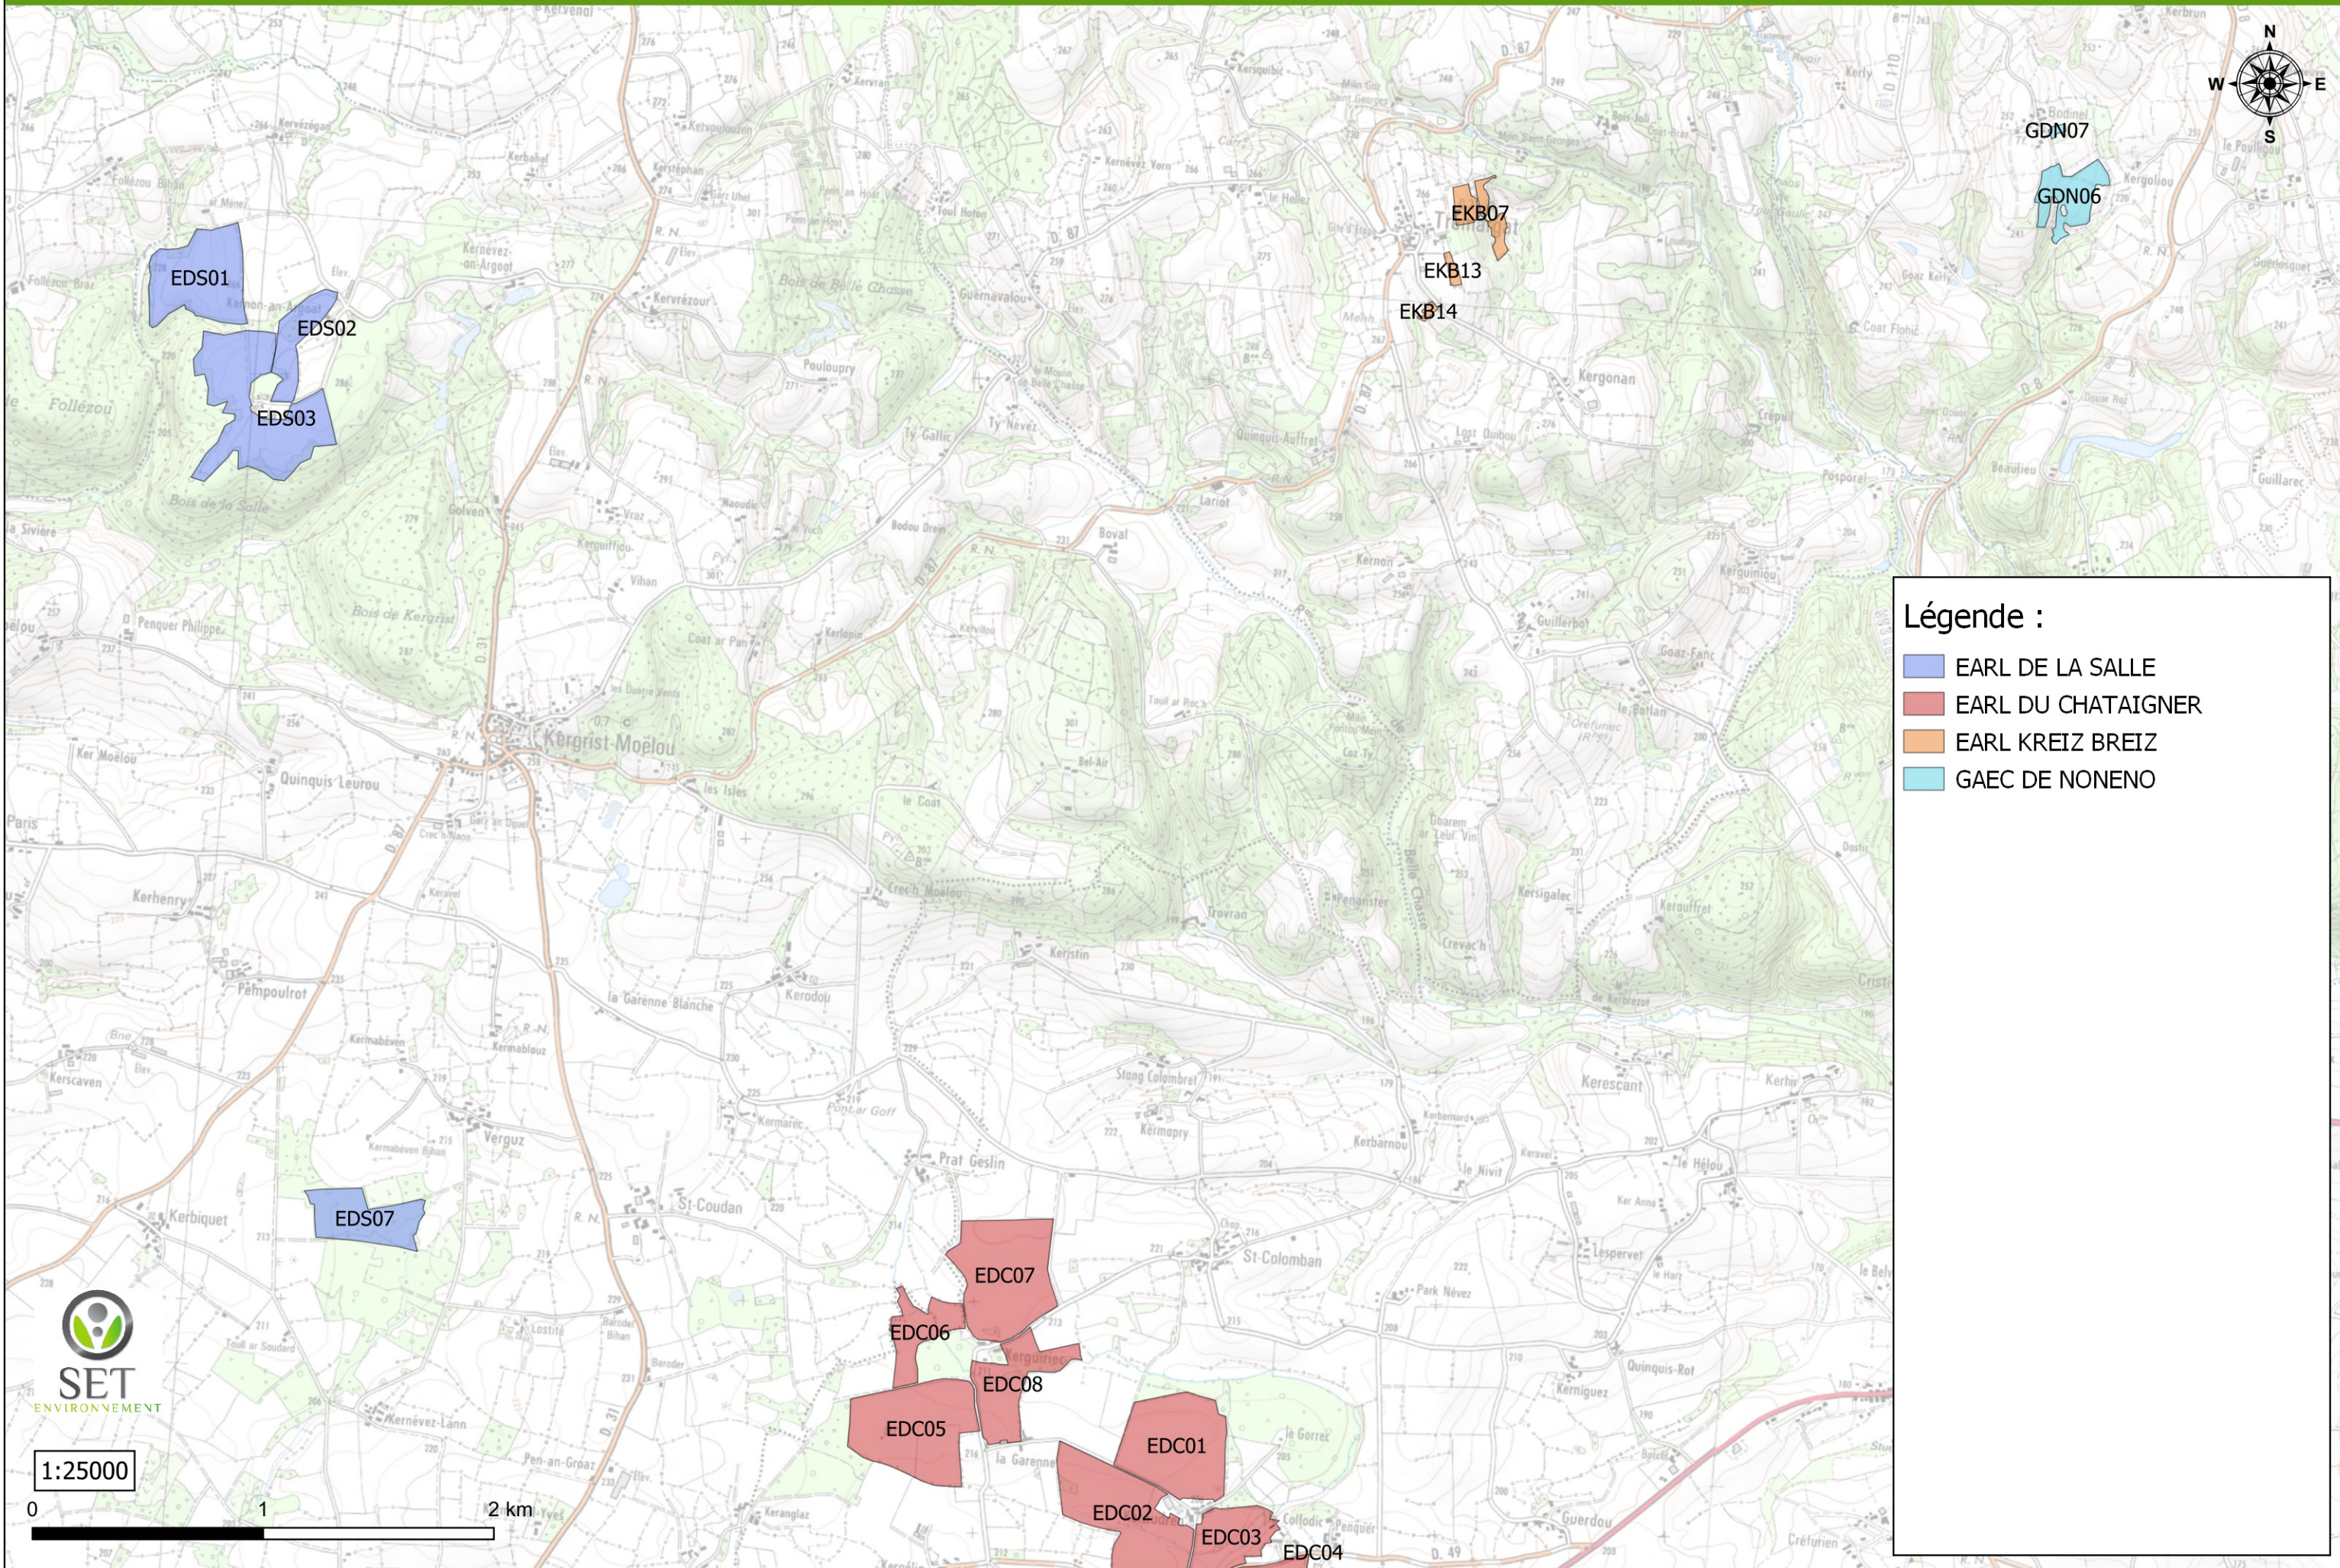

## Légende :

 GAEC DE NONENO

1:25000

0 1 2 km

# Atlas de localisation du parcellaire Biodécac 1:25 000 - Carte n°2

**Légende :**

- EARL DE LA SALLE
- EARL DU CHATAIGNER
- EARL KREIZ BREIZ
- GAEC DE NONENO

# Atlas de localisation du parcellaire Biodécac 1:25 000 - Carte n°3

**Légende :**

- EARL DE KERRIGOCHEN
- EARL OLIVIER BURLOT
- GAEC DE NONENO
- LEAUTE GOULVEN

# Atlas de localisation du parcellaire Biodéac 1:25 000 - Carte n°4

**Légende :**

- EARL KREIZ BREIZ

1:25000

0 1 2 km