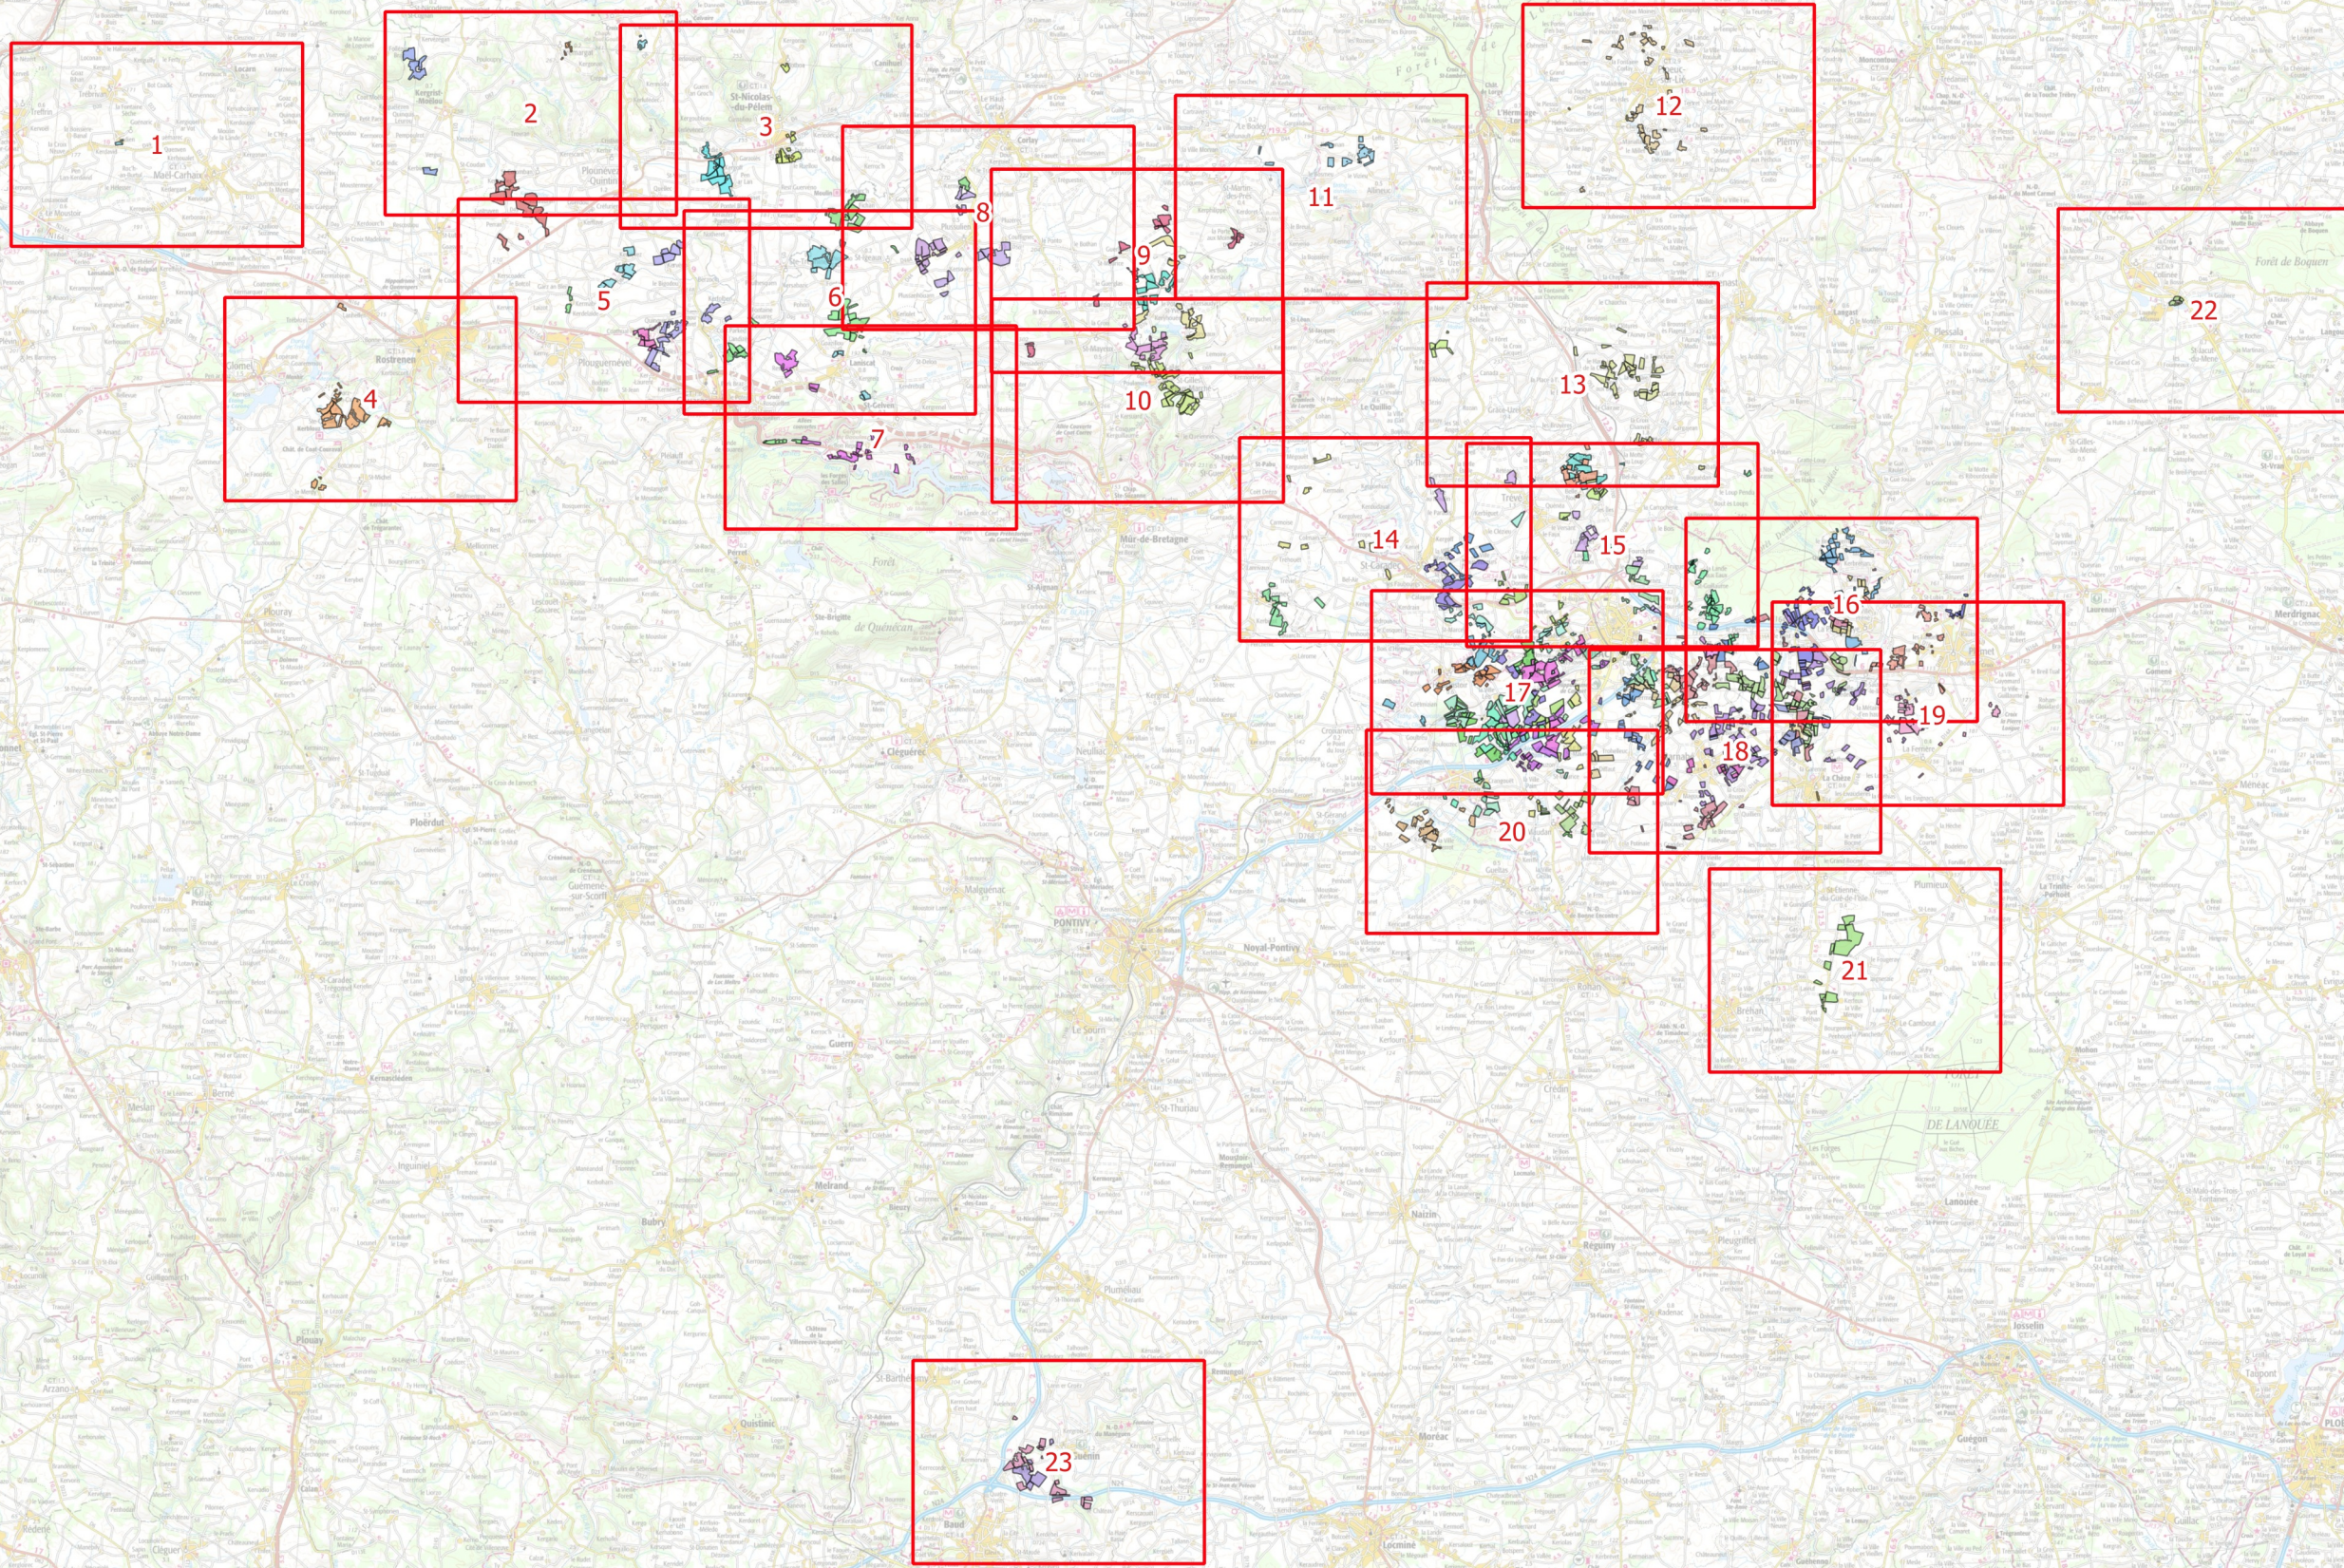

## **Annexe 4: Localisation du parcellaire**

# Atlas de localisation des cartes de localisation 1/250 000 - Biodécac - Rue du Calouët 22600 LOUDEAC

# Atlas de localisation du parcellaire Biodécac 1:25 000 - Carte n°3

**Légende :**

- EARL DE KERRIGOCHEN
- EARL OLIVIER BURLOT
- GAEC DE NONENO
- LEAUTE GOULVEN

# Atlas de localisation du parcellaire Biodéac 1:25 000 - Carte n°4

**Légende :**

- EARL KREIZ BREIZ

1:25000

0 1 2 km