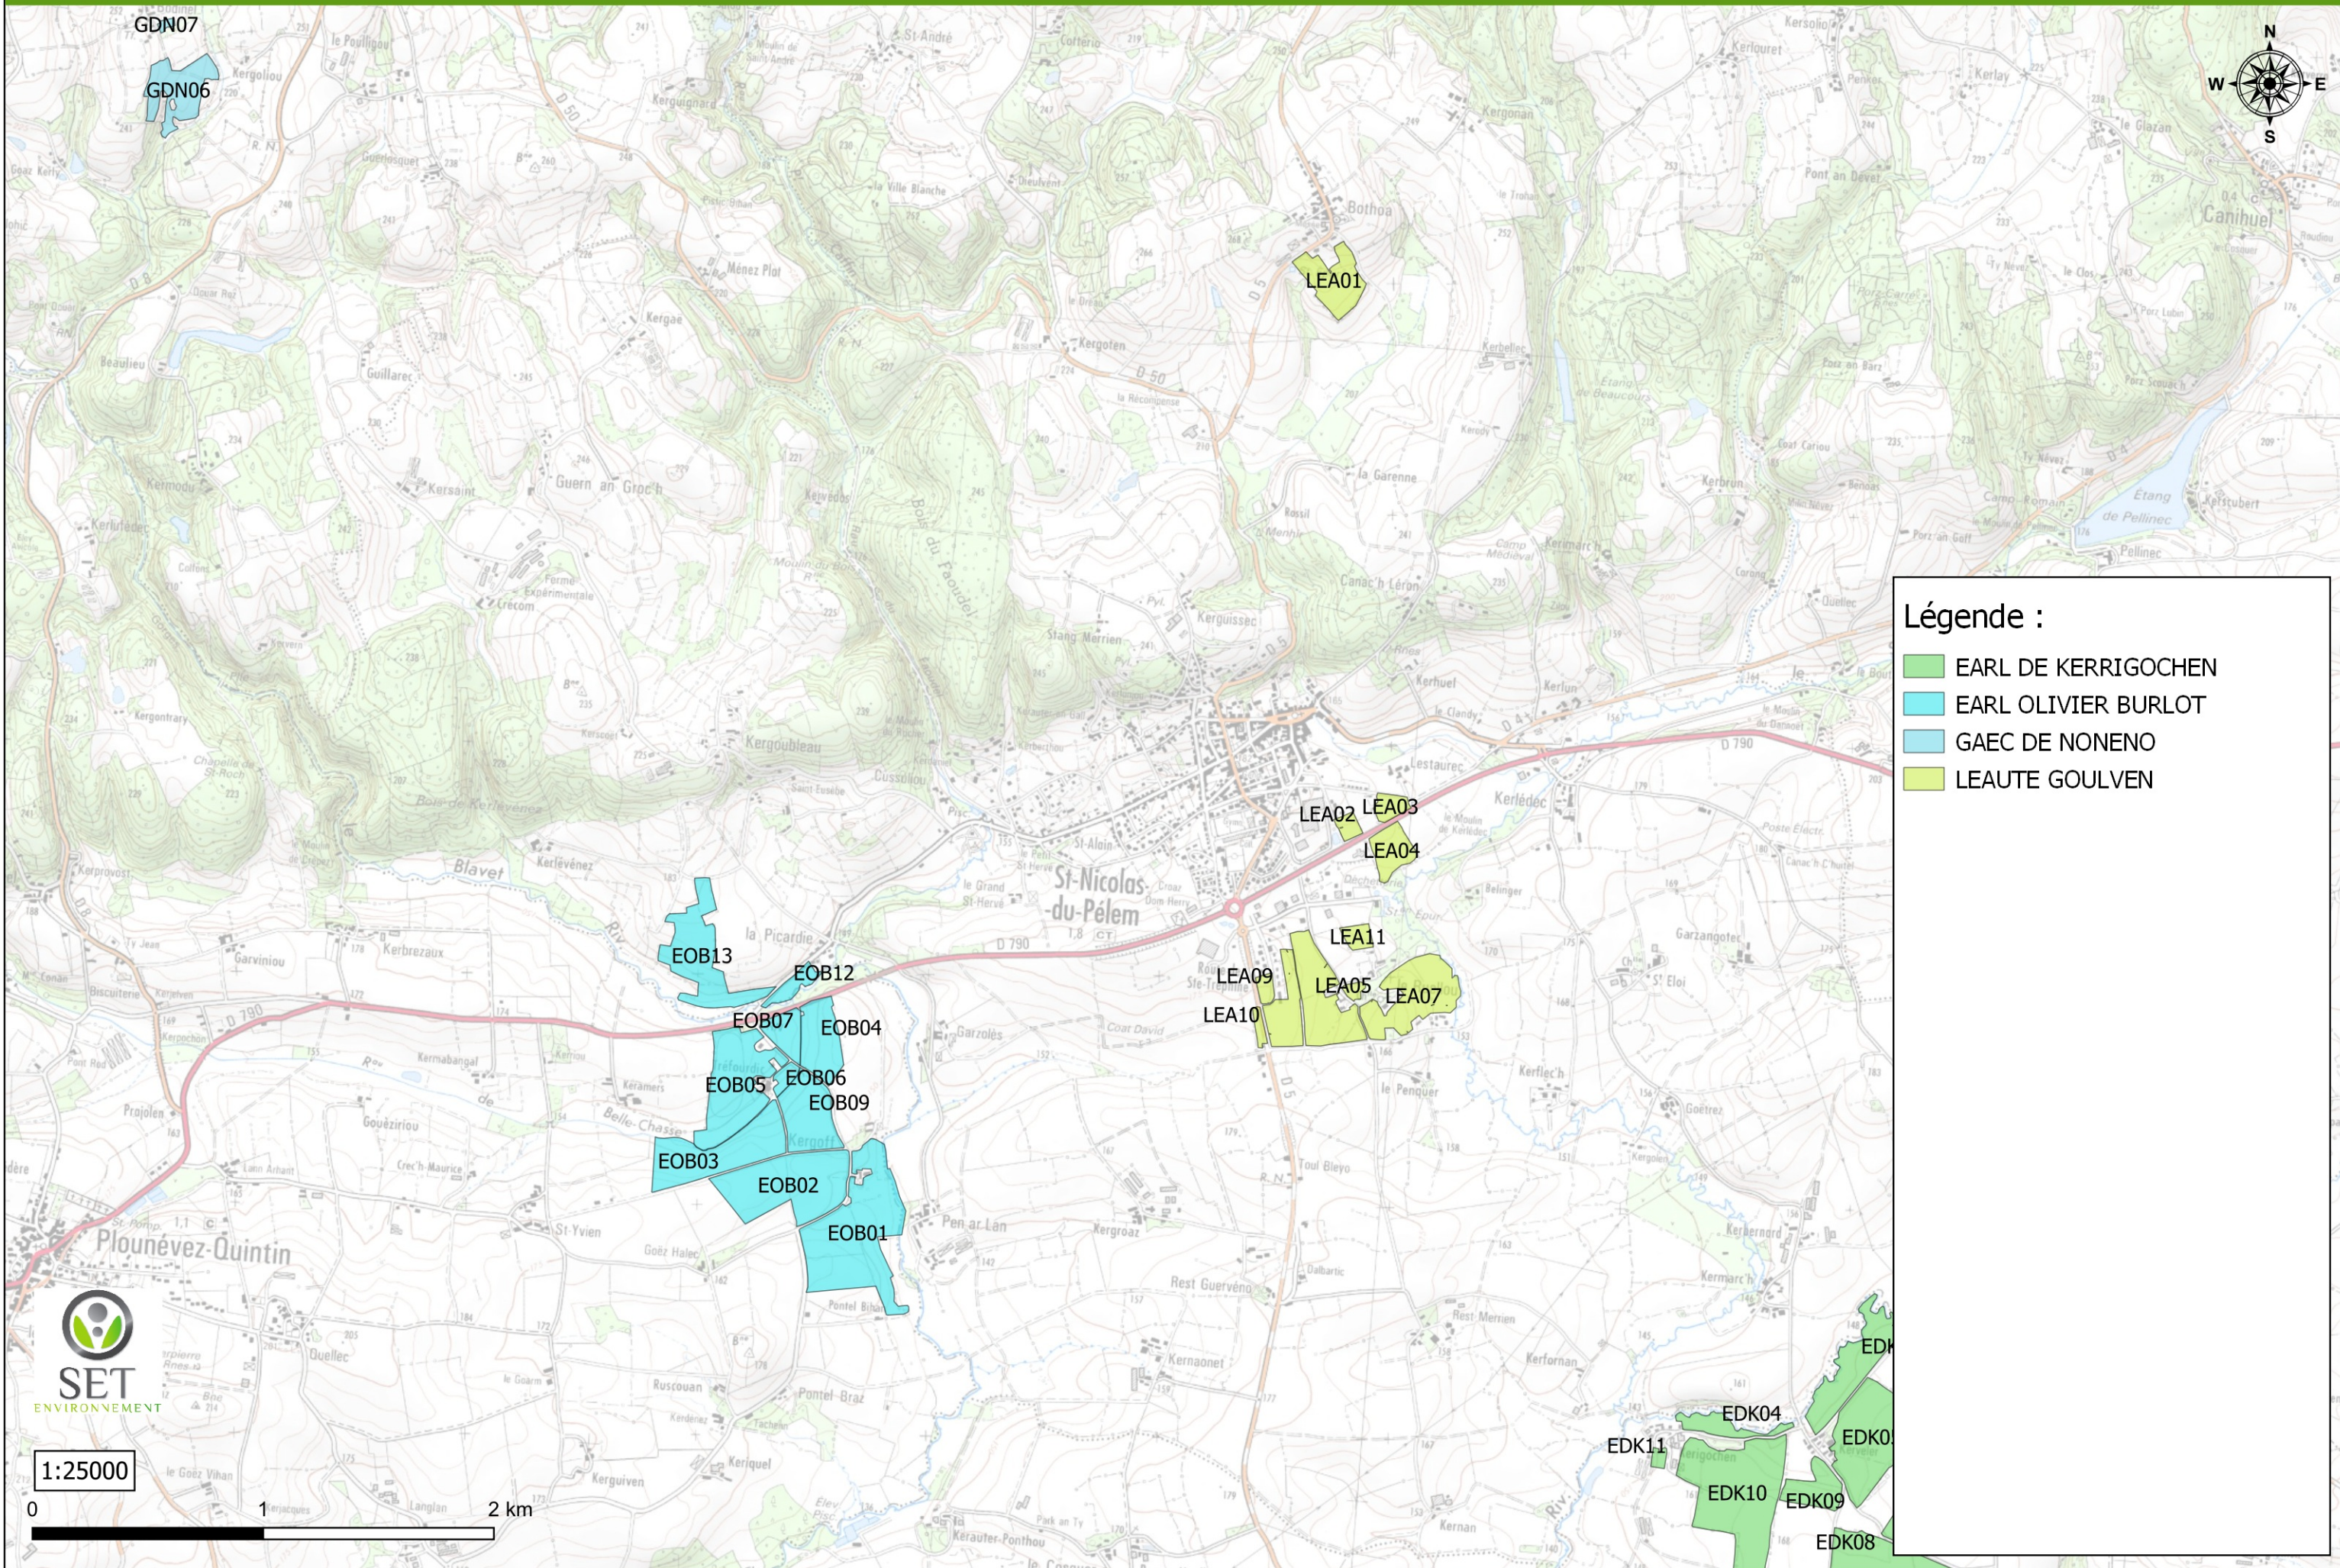

## Légende :

 GAEC DE NONENO

1:25000

0 1 2 km

# Atlas de localisation du parcellaire Biodécac 1:25 000 - Carte n°2

**Légende :**

- EARL DE LA SALLE
- EARL DU CHATAIGNER
- EARL KREIZ BREIZ
- GAEC DE NONENO

# Atlas de localisation du parcellaire Biodécac 1:25 000 - Carte n°3

**Légende :**

- EARL DE KERRIGOCHEN
- EARL OLIVIER BURLOT
- GAEC DE NONENO
- LEAUTE GOULVEN

# Atlas de localisation du parcellaire Biodéac 1:25 000 - Carte n°4

**Légende :**

- EARL KREIZ BREIZ

1:25000

0 1 2 km