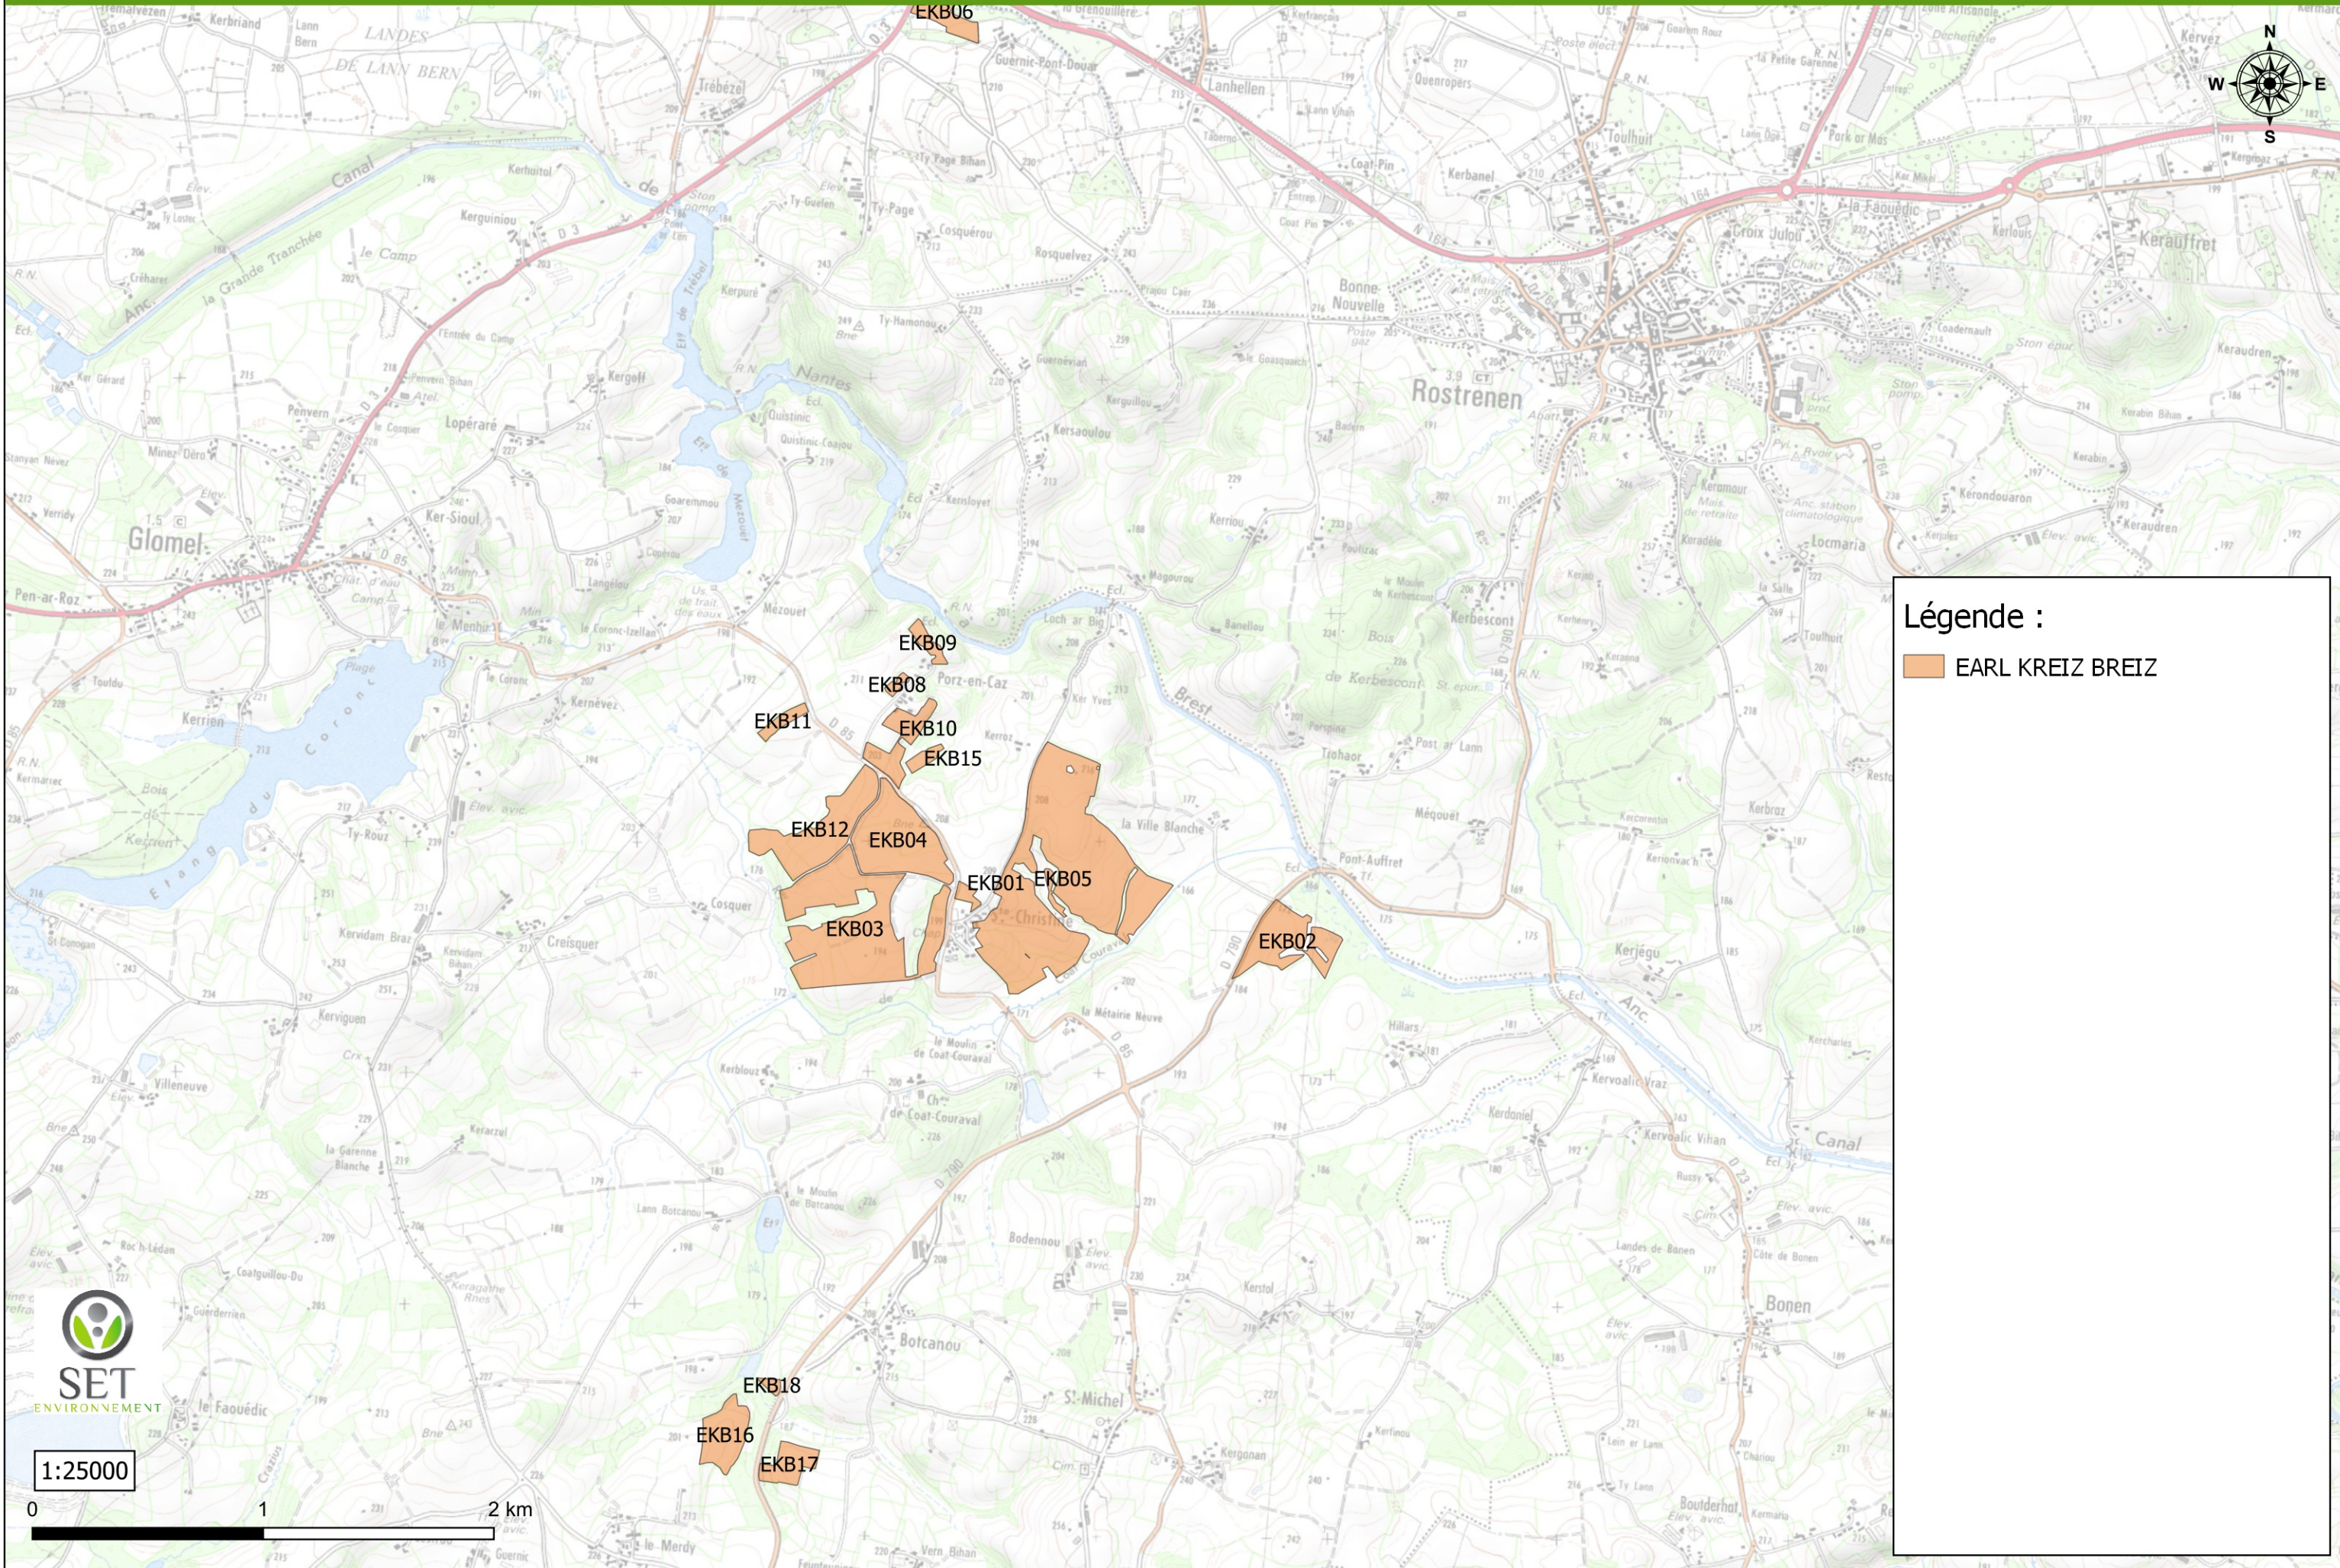

# Atlas de localisation des cartes de localisation 1/250 000 - Biodécac - Rue du Calouët 22600 LOUDEAC

# Atlas de localisation du parcellaire Biodécac 1:25 000 - Carte n°2

**Légende :**

- EARL DE LA SALLE
- EARL DU CHATAIGNER
- EARL KREIZ BREIZ
- GAEC DE NONENO

# Atlas de localisation du parcellaire Biodécac 1:25 000 - Carte n°3

**Légende :**

- EARL DE KERRIGOCHEN
- EARL OLIVIER BURLOT
- GAEC DE NONENO
- LEAUTE GOULVEN

# Atlas de localisation du parcellaire Biodéac 1:25 000 - Carte n°4

**Légende :**

- EARL KREIZ BREIZ

1:25000

0 1 2 km